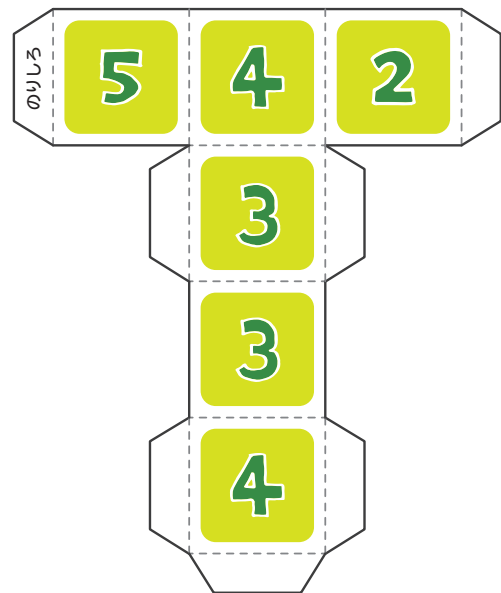

# サイコロ

この中から好きなサイコロを2つ選んで使ってください。

メインサイコロ：1・2・3・4・5・6

パートナーサイコロ：1・2・3・4・5・6

変則サイコロ：1・1・1・2・6・12

仕事が忙しいが、時にすごく頼りになるパートナー。

安定サイコロ：2・3・3・4・4・5

育児に慣れていて安定感があるサポーター。