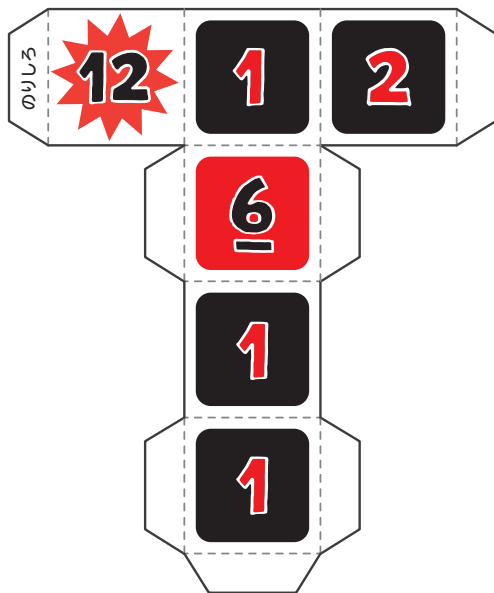

# サイコロ

この中から好きなサイコロを2つ選んで使ってください。

メインサイコロ：1・2・3・4・5・6

パートナーサイコロ：1・2・3・4・5・6

変則サイコロ：1・1・1・2・6・12

仕事が忙しいが、時にすごく頼りになるパートナー。

安定サイコロ：2・3・3・4・4・5

育児に慣れていて安定感があるサポーター。