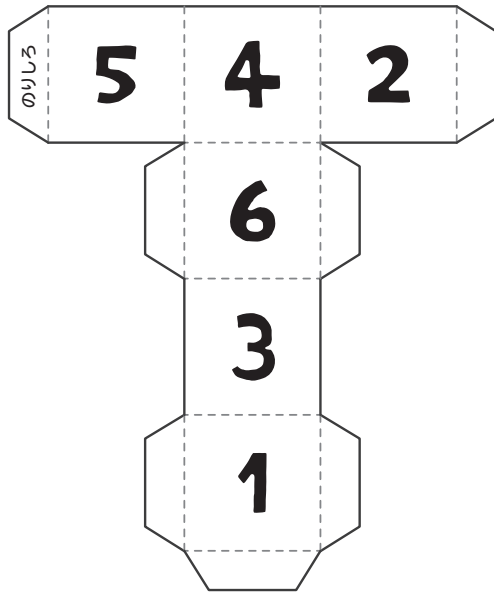

# サイコロ

この中から好きなサイコロを2つ選んで使ってください。

メインサイコロ：1・2・3・4・5・6

パートナーサイコロ：1・2・3・4・5・6

変則サイコロ：1・1・1・2・6・12

仕事が忙しいが、時にすごく頼りになるパートナー。

安定サイコロ：2・3・3・4・4・5

育児に慣れていて安定感があるサポーター。