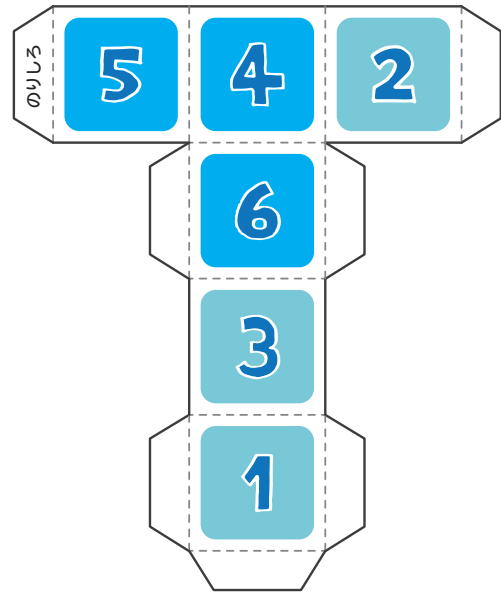

# サイコロ

この中から好きなサイコロを2つ選んで使ってください。

メインサイコロ：1・2・3・4・5・6

パートナーサイコロ：1・2・3・4・5・6

変則サイコロ：1・1・1・2・6・12

仕事が忙しいが、時にすごく頼りになるパートナー。

安定サイコロ：2・3・3・4・4・5

育児に慣れていて安定感があるサポーター。