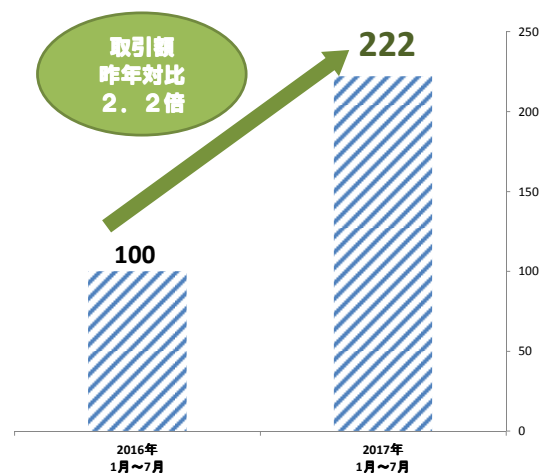

【農協や農協に所属する生産者にとってのメリット】

- ・新しい販路となり、野菜や果物の消費を増やし、製造工場などの施設を有効活用できる
- ・一般市場と異なり、直接取引を行うため、需要と供給のバランスにより価格が変動しないため、安定した価格での取引が可能となり生産計画を立てやすい

上記のような双方にとってのメリットから、取引先数も増え、取引額が伸長しております。

(図1) 地域農協との取引額推移
(2016年1月～7月実績を100とする)